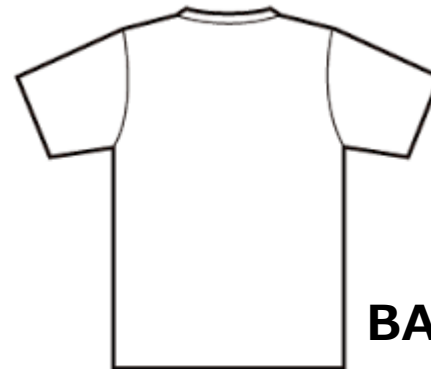

OOPSオリジナルモンちゃん Tシャツ

FRONT

プリントカラー
BLACK

販売価格 **¥ 2.500**

**グランドオープン記念
予約限定販売**

お申込み期限

10月10日 (月) まで
お渡しは10月下旬となります

BACK

モンちゃんTシャツを着た画像をInstagramで「#ウップスモンちゃんTシャツ」のハッシュタグをつけて投稿いただくとプレゼント進呈^^

選べる**3つ**の素材

★やや細身Tシャツ★
プレミアムコットン

5.3オンス プレミアムコットン ジャパンスペックTシャツ (GILDAN)(76000)

サイズ	XS	S	M	L	XL	2XL
身丈	64	67	70	73	75	77
身幅	44	47	50	53	56	59
袖丈	41	42	43	46	47	49.5

★ドライ★
Tシャツ

4.1オンス ドライ アスレチック Tシャツ(5900-01)

サイズ	120cm	130cm	140cm	150cm	160cm	WM	WL	S	M	L	XL	XXL	XXXL	XXXXL	5XL	6XL
身丈	48	52	56	59	62	61	64	65	69	71	74	77	80	83	85	87
身幅	36	38	40	42	45	47	50	48	51	54	57	60	64	68	73	77
肩幅	34	36	38	40	42	43	46	45	47	49	51	54	57	60	63	67
袖丈	15	16	17	18	19	16	17	20	21	22	23	25	26	27	28	29

★綿100%★
Tシャツ

5.6オンス ヘビーウェイトTシャツ(085-CVT)

サイズ	100cm	110cm	120cm	130cm	140cm	150cm	160cm	S	M	L	XL	XXL	XXXL	WM	WL
身丈	40	44	48	52	56	60	63	66	70	74	78	82	84	61	64
身幅	31	33	35	37	40	43	46	49	52	55	58	61	64	43	46
肩幅	27	29	31	33	35	38	41	44	47	50	53	56	59	36	38
袖丈	12	13	14	15	16	17	18	19	20	22	24	26	26	16	17